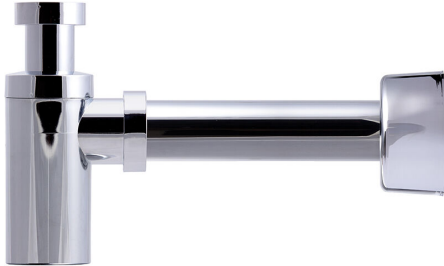

LVI 6582024

Kromattu vesilukkosarja seinäasennukseen. Poistoputki Ø40 ja pullovesilukko G32. Toimitukseen sisältyy peitelaippa.

LVI 6582024

Vesilukkosarja kromatusta muovista seinäasennukseen. Poistoputki Ø40 ja G32 designpullovesilukko. Toimitukseen sisältyy peitelaippa.

## Tekniset tiedot

<b>LVI Numero</b>	6582024
<b>Huomioitavaa</b>	Suoralla putkella ja laipalla
<b>Kuormitusluokka2</b>	0,6 l/s
<b>Materiaali</b>	Muovi (PP), Muovi (ABS)
<b>Pinta</b>	Kromattu muovi
<b>Toiminto</b>	Pesualtaalle, liitäntä seinään
<b>Tuotteen väri</b>	Kromi
<b>Ulostulon mitat</b>	G32xØ40 mm
<b>Tuotenumero</b>	8075424
<b>Huomioitavaa</b>	Suoralla putkella ja laipalla

<b>Kuormitusluokka2</b>	0,6 l/s
<b>Materiaali</b>	Muovi (PP), Muovi (ABS)
<b>Pinta</b>	Kromattu muovi
<b>Toiminto</b>	Pesualtaalle, liitäntä seinään
<b>Tuotteen väri</b>	Kromi
<b>Ulostulon mitat</b>	G32xØ40 mm