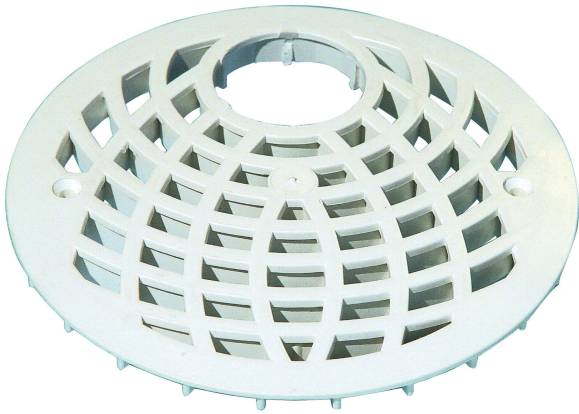

Tuotenumero 7138422

Pyörä kansi 150 aukolla on muovinen lattiakaivon kansi joka sopii kaikkiin Puruksen 150 mm kansikoon lattiakaivoille. Kannessa on Ø40 mm aukko poistoputkelle. Kansi on muotoiltu siten ettei vettä kerääny kannen viereen ja sen kuormitusluokka on K3.

## Tekniset tiedot

<b>Tuotenumero</b>	7138422
<b>Huomioitavaa</b>	Aukolla
<b>Kuormitusluokka2</b>	K3
<b>Lattianpäällyste</b>	Muovimatto
<b>Materiaali</b>	Muovi (PP)
<b>Tuotteen väri</b>	Valkoinen
<b>Ulostulon mitat</b>	Ø150 mm