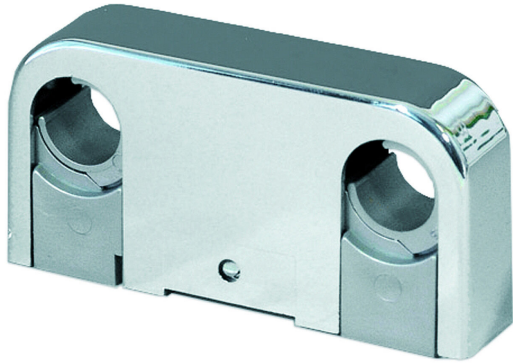

LVI 3224677

2-osainen kromattu putkikannake muovia, k/k 60. Soveltuu putkikoolle Ø15/18. Muunto-osa poistetaan Ø18 putkia asennettaessa.

## Tekniset tiedot

<b>LVI Numero</b>	3224677
<b>Huomioitavaa</b>	Kaksiosainen
<b>Koko</b>	CC60CV28L90
<b>Materiaali</b>	Muovi (ABS)
<b>Pinta</b>	Kromattu muovi
<b>Toiminto</b>	Kahdelle putkelle
<b>Tuotteen väri</b>	Kromi
<b>Ulostulon mitat</b>	Ø15/Ø18 mm