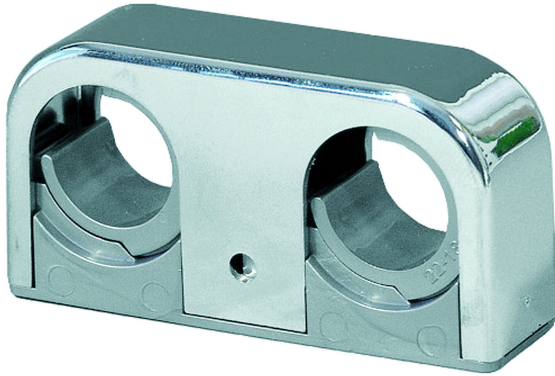

LVI 3224667

2-osainen kromattu putkikannake muovia, k/k 40. Soveltuu putkikoolle Ø18/22. Muunto-osa poistetaan Ø22 putkia asennettaessa.

Tekniset tiedot

LVI Numero	3224667
Huomioitavaa	Kaksiosainen
Koko	c/c 40 mm c/v 20 mm L=71 mm
Materiaali	Muovi (ABS)
Pinta	Kromattu muovi
Toiminto	Kahdelle putkelle
Tuotteen väri	Kromi
Ulostulon mitat	Ø18/Ø22 mm