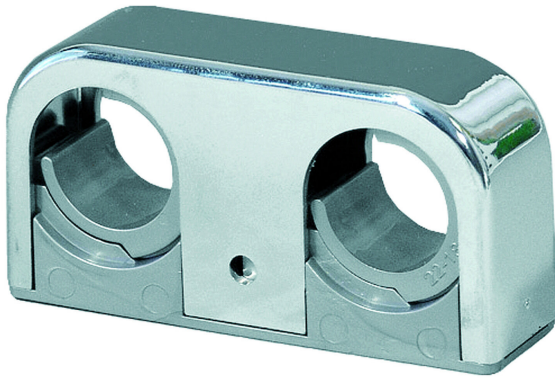

LVI 3224667

2-osainen kromattu putkikannake muovia, k/k 40. Soveltuu putkikoolle Ø18/22. Muunto-osa poistetaan Ø22 putkia asennettaessa.

## Tekniset tiedot

<b>LVI Numero</b>	3224667
<b>Huomioitavaa</b>	Kaksiosainen
<b>Koko</b>	CC40CV20L71
<b>Materiaali</b>	Muovi (ABS)
<b>Pinta</b>	Kromattu muovi
<b>Toiminto</b>	Kahdelle putkelle
<b>Tuotteen väri</b>	Kromi
<b>Ulostulon mitat</b>	Ø18/Ø22 mm