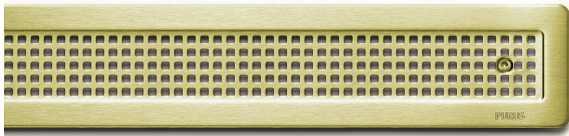

LVI 3312681

Linjalattiakaivon ritilä Chess Messinki on valmistettu messingin värisestä ruostumattomasta teräksestä. Ritilä toimitetaan ruuveilla ja sopii Purus Line Vinyl Plus 600 malliin.

LVI 3312682

Linjalattiakaivon ritilä Chess Messinki on valmistettu messingin värisestä ruostumattomasta teräksestä. Ritilä toimitetaan ruuveilla ja sopii Purus Line Vinyl Plus 700 malliin.

LVI 3312683

Linjalattiakaivon ritilä Chess Messinki on valmistettu messingin värisestä ruostumattomasta teräksestä. Ritilä toimitetaan ruuveilla ja sopii Purus Line Vinyl Plus 800 malliin.

LVI 3312684

Linjalattiakaivon ritilä Chess Messinki on valmistettu messingin värisestä ruostumattomasta teräksestä. Ritilä toimitetaan ruuveilla ja sopii Purus Line Vinyl Plus 900 malliin.

LVI 3312685

Linjalattiakaivon ritilä Chess Messinki on valmistettu messingin värisestä ruostumattomasta teräksestä. Ritilä

toimitetaan ruuveilla ja sopii Purus Line Vinyl Plus 1000 malliin.

Tekniset tiedot

LVI Numero	3312681
Huomioitavaa	Chess-ritilä
Koko	600
Kuormitusluokka2	K3
Lattianpäällyste	Muovimatto
Materiaali	Ruostumaton teräs EN 1.4301
Pinta	PVD
Toiminto	To Purus Line Vinyl Plus
Tuotteen väri	Messinki
LVI Numero	3312682
Huomioitavaa	Chess-ritilä
Koko	700
Kuormitusluokka2	K3
Lattianpäällyste	Muovimatto
Materiaali	Ruostumaton teräs EN 1.4301
Pinta	PVD
Toiminto	To Purus Line Vinyl Plus
Tuotteen väri	Messinki