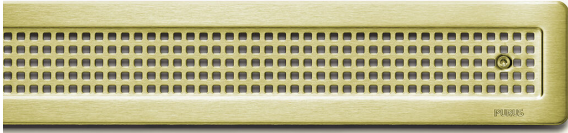

LVI 3312681

Linjalattiakaivon ritilä Chess Messinki on valmistettu messingin värisestä ruostumattomasta teräksestä. Ritilä toimitetaan ruuveilla ja sopii Purus Line Vinyl Plus 600 malliin.

LVI 3312682

Linjalattiakaivon ritilä Chess Messinki on valmistettu messingin värisestä ruostumattomasta teräksestä. Ritilä toimitetaan ruuveilla ja sopii Purus Line Vinyl Plus 700 malliin.

LVI 3312683

Linjalattiakaivon ritilä Chess Messinki on valmistettu messingin värisestä ruostumattomasta teräksestä. Ritilä toimitetaan ruuveilla ja sopii Purus Line Vinyl Plus 800 malliin.

LVI 3312684

Linjalattiakaivon ritilä Chess Messinki on valmistettu messingin värisestä ruostumattomasta teräksestä. Ritilä toimitetaan ruuveilla ja sopii Purus Line Vinyl Plus 900 malliin.

LVI 3312685

Linjalattiakaivon ritilä Chess Messinki on valmistettu messingin värisestä ruostumattomasta teräksestä. Ritilä

toimitetaan ruuveilla ja sopii Purus Line Vinyl Plus 1000 malliin.

Tekniset tiedot

Koko	600
LVI Numero	3312681
Materiaali	Ruostumaton teräs EN 1.4301
Lattianpäällyste	Muovimatto
Pinta	PVD
Huomioitavaa	Chess-ritilä
Tuotteen väri	Messinki
Kuormitusluokka2	K3
Toiminto	To Purus Line Vinyl Plus
Koko	700
LVI Numero	3312682
Materiaali	Ruostumaton teräs EN 1.4301
Lattianpäällyste	Muovimatto
Pinta	PVD
Huomioitavaa	Chess-ritilä
Tuotteen väri	Messinki
Kuormitusluokka2	K3
Toiminto	To Purus Line Vinyl Plus