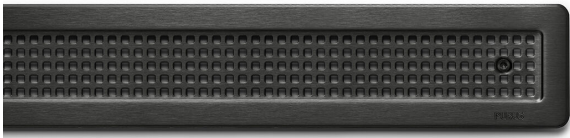

LVI 3312676

Linjalattiakaivon ritilä Chess Mattamusta on valmistettu ruostumattomasta teräksestä ja on PVD-käsitelty. Ritilä toimitetaan ruuveilla ja sopii Purus Line Vinyl Plus 600 malliin.

LVI 3312677

Linjalattiakaivon ritilä Chess Mattamusta on valmistettu ruostumattomasta teräksestä ja on PVD-käsitelty. Ritilä toimitetaan ruuveilla ja sopii Purus Line Vinyl Plus 700 malliin.

LVI 3312678

Linjalattiakaivon ritilä Chess Mattamusta on valmistettu ruostumattomasta teräksestä ja on PVD-käsitelty. Ritilä toimitetaan ruuveilla ja sopii Purus Line Vinyl Plus 800 malliin.

LVI 3312679

Linjalattiakaivon ritilä Chess Mattamusta on valmistettu ruostumattomasta teräksestä ja on PVD-käsitelty. Ritilä toimitetaan ruuveilla ja sopii Purus Line Vinyl Plus 900 malliin.

LVI 3312680

Linjalattiakaivon ritilä Chess Mattamusta on valmistettu ruostumattomasta teräksestä ja on PVD-käsitelty. Ritilä toimitetaan

ruuveilla ja sopii Purus Line Vinyl Plus 1000 malliin.

Tekniset tiedot

LVI Numero	3312676
Huomioitavaa	Chess-ritilä
Koko	600
Kuormitusluokka2	K3
Lattianpäällyste	Muovimatto
Materiaali	Ruostumaton teräs EN 1.4301
Pinta	PVD
Toiminto	To Purus Line Vinyl Plus
Tuotteen väri	Matt musta
LVI Numero	3312677
Huomioitavaa	Chess-ritilä
Koko	700
Kuormitusluokka2	K3
Lattianpäällyste	Muovimatto
Materiaali	Ruostumaton teräs EN 1.4301
Pinta	PVD
Toiminto	To Purus Line Vinyl Plus
Tuotteen väri	Matt musta