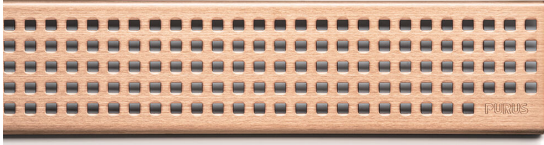

## LVI 3311767

Lattiakaivon ritilä Chess Rose Gold on korkealaatuinen ruusukullanvärinen ruostumattomasta teräksestä valmistettu ritilä. Ritilä sopii lattiakaivoon Purus Line 600.

## LVI 3311768

Lattiakaivon ritilä Chess Rose Gold on korkealaatuinen ruusukullanvärinen ruostumattomasta teräksestä valmistettu ritilä. Ritilä sopii lattiakaivoon Purus Line 700.

## LVI 3311769

Lattiakaivon ritilä Chess Rose Gold on korkealaatuinen ruusukullanvärinen ruostumattomasta teräksestä valmistettu ritilä. Ritilä sopii lattiakaivoon Purus Line 800.

## LVI 3311770

Lattiakaivon ritilä Chess Rose Gold on korkealaatuinen ruusukullanvärinen ruostumattomasta teräksestä valmistettu ritilä. Ritilä sopii lattiakaivoon Purus Line 900.