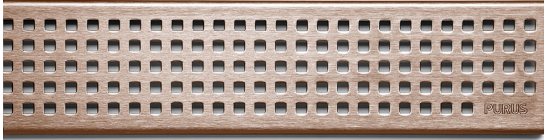

LVI 3308905

Lattiakaivon ritilä Chess pronssi on korkealaatuinen ruostumattomasta teräksestä valmistettu PVD-käsitelty ritilä. Väri on pronssi. Ritilä sopii lattiakaivoon Purus Line 600.

LVI 3308906

Lattiakaivon ritilä Chess pronssi on korkealaatuinen ruostumattomasta teräksestä valmistettu PVD-käsitelty ritilä. Väri on pronssi. Ritilä sopii lattiakaivoon Purus Line 700.

LVI 3308907

Lattiakaivon ritilä Chess pronssi on korkealaatuinen ruostumattomasta teräksestä valmistettu PVD-käsitelty ritilä. Väri on pronssi. Ritilä sopii lattiakaivoon Purus Line 800.

LVI 3308908

Lattiakaivon ritilä Chess pronssi on korkealaatuinen ruostumattomasta teräksestä valmistettu PVD-käsitelty ritilä. Väri on pronssi. Ritilä sopii lattiakaivoon Purus Line 900.

LVI 3308909

Lattiakaivon ritilä Chess pronssi on korkealaatuinen ruostumattomasta teräksestä valmistettu PVD-käsitelty ritilä.

Väri on pronssi. Ritiä sopii lattiakaivoon Purus Line 1000.

LVI 3308910

Lattiakaivon ritiä Chess pronssi on korkealaatuinen ruostumattomasta teräksestä valmistettu PVD-käsitelty ritiä. Väri on pronssi. Ritiä sopii lattiakaivoon Purus Line 1200.

Tekniset tiedot

LVI Numero	3308905
Huomioitavaa	Chess-ritiä
Koko	600
Kuormitusluokka2	K3
Lattianpäällyste	Laatat
Materiaali	Ruostumaton teräs EN 1.4301
Pinta	PVD
Toiminto	Purus Lineen
Tuotteen väri	Pronssi
LVI Numero	3308906
Huomioitavaa	Chess-ritiä
Koko	700
Kuormitusluokka2	K3