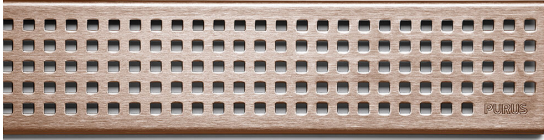

## LVI 3308905

Lattiakaivon ritilä Chess pronssi on korkealaatuinen ruostumattomasta teräksestä valmistettu PVD-käsitelty ritilä. Väri on pronssi. Ritilä sopii lattiakaivoon Purus Line 600.

## LVI 3308906

Lattiakaivon ritilä Chess pronssi on korkealaatuinen ruostumattomasta teräksestä valmistettu PVD-käsitelty ritilä. Väri on pronssi. Ritilä sopii lattiakaivoon Purus Line 700.

## LVI 3308907

Lattiakaivon ritilä Chess pronssi on korkealaatuinen ruostumattomasta teräksestä valmistettu PVD-käsitelty ritilä. Väri on pronssi. Ritilä sopii lattiakaivoon Purus Line 800.

## LVI 3308908

Lattiakaivon ritilä Chess pronssi on korkealaatuinen ruostumattomasta teräksestä valmistettu PVD-käsitelty ritilä. Väri on pronssi. Ritilä sopii lattiakaivoon Purus Line 900.