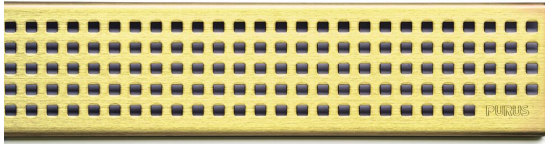

## LVI 3308899

Lattiakaivon ritilä Chess messinki on korkealaatuinen ruostumattomasta teräksestä valmistettu PVD-käsitelty ritilä. Väri on messinki. Ritilä sopii lattiakaivoon Purus Line 600.

## LVI 3308900

Lattiakaivon ritilä Chess messinki on korkealaatuinen ruostumattomasta teräksestä valmistettu PVD-käsitelty ritilä. Väri on messinki. Ritilä sopii lattiakaivoon Purus Line 700.

## LVI 3308901

Lattiakaivon ritilä Chess messinki on korkealaatuinen ruostumattomasta teräksestä valmistettu PVD-käsitelty ritilä. Väri on messinki. Ritilä sopii lattiakaivoon Purus Line 800.

## LVI 3308902

Lattiakaivon ritilä Chess messinki on korkealaatuinen ruostumattomasta teräksestä valmistettu PVD-käsitelty ritilä. Väri on messinki. Ritilä sopii lattiakaivoon Purus Line 900.