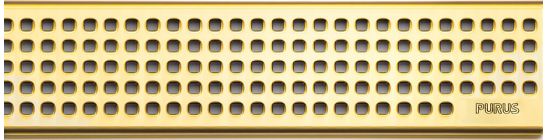

## LVI 3311754

Lattiakaivon ritilä Chess Gold on korkealaatuinen kullanvärinen ruostumattomasta teräksestä valmistettu ritilä. Ritilä sopii lattiakaivoon Purus Line 1000.

## LVI 3311757

Lattiakaivon ritilä Chess Gold on korkealaatuinen kullanvärinen ruostumattomasta teräksestä valmistettu ritilä. Ritilä sopii lattiakaivoon Purus Line 900.

## LVI 3311756

Lattiakaivon ritilä Chess Gold on korkealaatuinen kullanvärinen ruostumattomasta teräksestä valmistettu ritilä. Ritilä sopii lattiakaivoon Purus Line 800.

## LVI 3311755

Lattiakaivon ritilä Chess Gold on korkealaatuinen kullanvärinen ruostumattomasta teräksestä valmistettu ritilä. Ritilä sopii lattiakaivoon Purus Line 700.