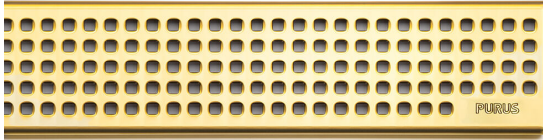

LVI 3311754

Lattiakaivon ritilä Chess Gold on korkealaatuinen kullanvärinen ruostumattomasta teräksestä valmistettu ritilä. Ritilä sopii lattiakaivoon Purus Line 1000.

LVI 3311757

Lattiakaivon ritilä Chess Gold on korkealaatuinen kullanvärinen ruostumattomasta teräksestä valmistettu ritilä. Ritilä sopii lattiakaivoon Purus Line 900.

LVI 3311756

Lattiakaivon ritilä Chess Gold on korkealaatuinen kullanvärinen ruostumattomasta teräksestä valmistettu ritilä. Ritilä sopii lattiakaivoon Purus Line 800.

LVI 3311755

Lattiakaivon ritilä Chess Gold on korkealaatuinen kullanvärinen ruostumattomasta teräksestä valmistettu ritilä. Ritilä sopii lattiakaivoon Purus Line 700.

LVI 3311692

Lattiakaivon ritilä Chess Gold on korkealaatuinen ruostumattomasta teräksestä valmistettu kullanvärinen ritilä.

Ritilä sopii lattiakaivoon Purus Line 600.

Tekniset tiedot

LVI Numero	3311754
Huomioitavaa	Chess-ritilä
Koko	1000
Kuormitusluokka2	K3
Lattianpäällyste	Laatat
Materiaali	Ruostumaton teräs EN 1.4301
Pinta	Kiillotettu
Toiminto	Purus Lineen
Tuotteen väri	Kulta
LVI Numero	3311757
Huomioitavaa	Chess-ritilä
Koko	900
Kuormitusluokka2	K3
Lattianpäällyste	Laatat
Materiaali	Ruostumaton teräs EN 1.4301
Pinta	Kiillotettu
Toiminto	Purus Lineen
Tuotteen väri	Kulta

LVI Numero	3311756
Huomioitavaa	Chess-ritilä
Koko	800
Kuormitusluokka2	K3
Lattianpäällyste	Laatat
Materiaali	Ruostumaton teräs EN 1.4301
Pinta	Kiillotettu
Toiminto	Purus Lineen
Tuotteen väri	Kulta

LVI Numero	3311755
Huomioitavaa	Chess-ritilä
Koko	700
Kuormitusluokka2	K3
Lattianpäällyste	Laatat
Materiaali	Ruostumaton teräs EN 1.4301
Pinta	Kiillotettu
Toiminto	Purus Lineen
Tuotteen väri	Kulta