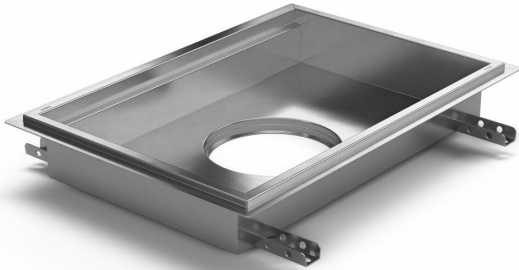

Tuotenumero 818161

Lattia-allas on valmistettu haponkestävästä ruostumattomasta teräksestä ja kooltaan 500x300x50 mm. Soveltuu asennettavaksi massapinnalle vedeneristelaipalla. Lattia-allas tulee täydentää soveltuvalla ritalällä, kaivo-osalla ja mahdollisilla lisätarvikkeilla. Soveltuu käytettäväksi myös tiloissa joissa on hygienia vaatimuksia kuten suurtalouskeittiöissä, sairaaloissa yms.

Tuotenumero 818162

Lattia-allas on valmistettu haponkestävästä ruostumattomasta teräksestä ja kooltaan 400x400x100 mm. Soveltuu asennettavaksi massapinnalle vedeneristelaipalla. Lattia-allas tulee täydentää soveltuvalla ritalällä, kaivo-osalla ja mahdollisilla lisätarvikkeilla. Soveltuu käytettäväksi myös tiloissa joissa on hygienia vaatimuksia kuten suurtalouskeittiöissä, sairaaloissa yms.

Tuotenumero 818163

Lattia-allas on valmistettu haponkestävästä ruostumattomasta teräksestä ja kooltaan 600x400x100 mm. Soveltuu asennettavaksi massapinnalle vedeneristelaipalla. Lattia-allas tulee täydentää soveltuvalla ritalällä, kaivo-osalla ja mahdollisilla lisätarvikkeilla. Soveltuu käytettäväksi myös tiloissa joissa on hygienia vaatimuksia kuten suurtalouskeittiöissä, sairaaloissa yms.

Tuotenumero 818164

Lattia-allas on valmistettu haponkestävästä

ruostumattomasta teräksestä ja kooltaan 900x600x100 mm. Soveltuu asennettavaksi massapinnalle vedeneristelaipalla. Lattia-allas tulee täydentää soveltuvalla ritilällä, kaivo-osalla ja mahdollisilla lisätarvikkeilla. Soveltuu käytettäväksi myös tiloissa joissa on hygienia vaatimuksia kuten suurtalouskeittiöissä, sairaaloissa yms.