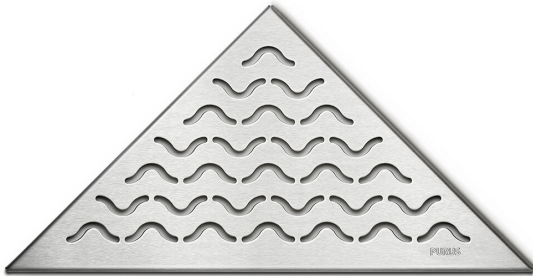

LVI 3309441

Lattiakaivon ritilä Wave on korkealaatuinen ruostumattomasta teräksestä valmistettu ritilä. Ritilä sopii lattiakaivoon Purus Corner.

Tekniset tiedot

LVI Numero	3309441
Huomioitavaa	Wave-kuvio
Koko	374x266x266
Kuormitusluokka2	K3
Lattianpäällyste	Laatat
Materiaali	Ruostumaton teräs EN 1.4301
Pinta	Harjattu
Toiminto	Purus Corneriin
Tuotteen väri	Ruostumaton