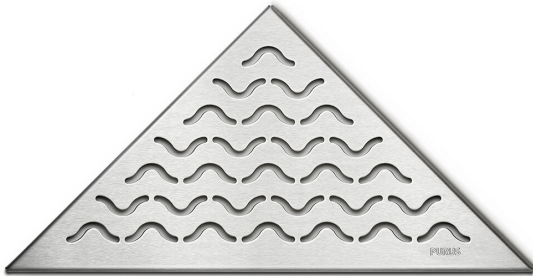

LVI 3309441

Lattiakaivon ritilä Wave on korkealaatuinen ruostumattomasta teräksestä valmistettu ritilä. Ritilä sopii lattiakaivoon Purus Corner.

## Tekniset tiedot

<b>LVI Numero</b>	3309441
<b>Huomioitavaa</b>	Wave-kuvio
<b>Koko</b>	374x266x266
<b>Kuormitusluokka2</b>	K3
<b>Lattianpäällyste</b>	Laatat
<b>Materiaali</b>	Ruostumaton teräs EN 1.4301
<b>Pinta</b>	Harjattu
<b>Toiminto</b>	Purus Corneriin
<b>Tuotteen väri</b>	Ruostumaton