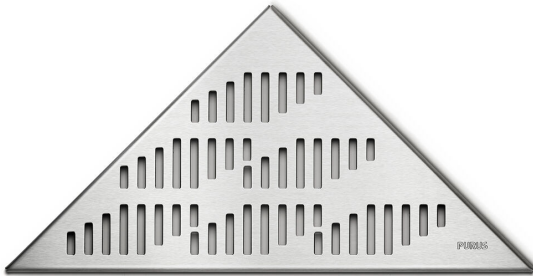

LVI 3309440

Lattiakaivon ritilä Twist on korkealaatuinen ruostumattomasta teräksestä valmistettu ritilä. Ritilä sopii lattiakaivoon Purus Corner.

Tekniset tiedot

LVI Numero	3309440
Huomioitavaa	Twist-kuvio
Koko	374x266x266 mm
Kuormitusluokka2	K3
Lattianpäällyste	Laatat
Materiaali	Ruostumaton teräs EN 1.4301
Pinta	Harjattu
Toiminto	Purus Corneriin
Tuotteen väri	Ruostumaton