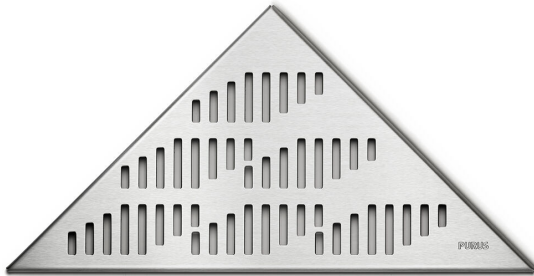

LVI 3309440

Lattiakaivon ritilä Twist on korkealaatuinen ruostumattomasta teräksestä valmistettu ritilä. Ritilä sopii lattiakaivoon Purus Corner.

Tekniset tiedot

LVI Numero	3309440
Huomioitavaa	Twist-kuvio
Koko	374x266x266
Kuormitusluokka2	K3
Lattianpäällyste	Laatat
Materiaali	Ruostumaton teräs EN 1.4301
Pinta	Harjattu
Toiminto	Purus Corneriin
Tuotteen väri	Ruostumaton