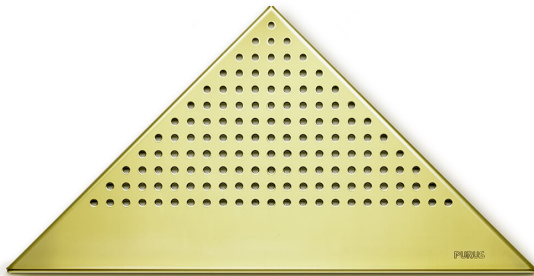

LVI 3311704

Lattiakaivon ritilä Pearl Gold on korkealaatuinen kullanvärinen ruostumattomasta teräksestä valmistettu ritilä. Ritilä sopii lattiakaivoon Purus Corner.

## Tekniset tiedot

<b>LVI Numero</b>	3311704
<b>Huomioitavaa</b>	Pearl-kuvio
<b>Koko</b>	374x266x266 mm
<b>Kuormitusluokka2</b>	K3
<b>Lattianpäällyste</b>	Laatat
<b>Materiaali</b>	Ruostumaton teräs EN 1.4301
<b>Pinta</b>	Kiillotettu
<b>Toiminto</b>	Purus Corneriin
<b>Tuotteen väri</b>	Kulta