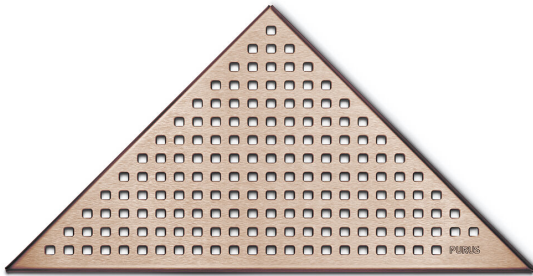

LVI 3308912

Lattiakaivon ritilä Chess pronssi on korkealaatuinen ruostumattomasta teräksestä valmistettu PVD-käsitelty ritilä. Ritilä sopii lattiakaivoon Purus Corner.

## Tekniset tiedot

<b>LVI Numero</b>	3308912
<b>Huomioitavaa</b>	Chess-ritilä
<b>Kuormitusluokka2</b>	K3
<b>Lattianpäällyste</b>	Laatat
<b>Materiaali</b>	Ruostumaton teräs EN 1.4301
<b>Pinta</b>	PVD
<b>Toiminto</b>	Purus Corneriin
<b>Tuotteen väri</b>	Pronssi