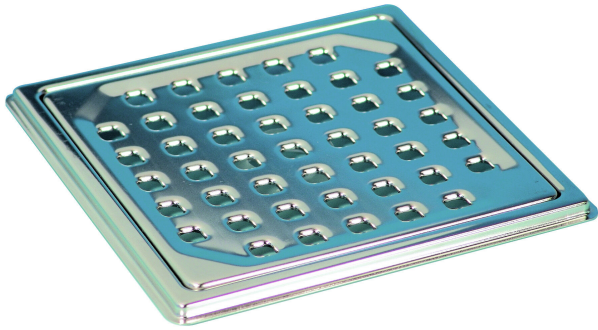

Tuotenumero 7138354

Neliökansi 150 155x155 on valmistettu ruostumattomasta teräksestä.

Laatoituskehys on 6 mm korkea ja sen mukana toimitetaan neliönmuotoinen kansi. Kansi on muotoiltu siten, että siinä on hyvä virtaama. Kuormitusluokka K3. Sopii useimpiin lattiakaivoihin, joiden kansikoko on 150 mm tai pienempi.

Tekniset tiedot

Koko	155x155x6
Tuotenumero	7138354
Materiaali	Ruostumaton teräs EN 1.4301
Lattianpäällyste	Laatat
Pinta	Kiillotettu
Tuotteen väri	Ruostumaton
Kuormitusluokka2	K3