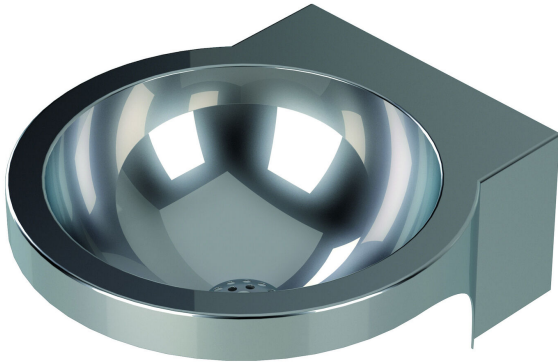

## LVI 5934552

Pesuallas V214 on ruostumattomasta teräksestä valmistettu pesuallas. Pesuallas on tarkoitettu seinäasennukseen G32-liitännällä. Toimitus sisältää pohjaventtiilin ja sihdin. Pesuallas soveltuu ympäristöön, joissa edellytetään kestävyyttä ja hygieniaa.

### Tekniset tiedot

<b>LVI Numero</b>	5934552
<b>Koko</b>	360x150x390 mm
<b>Materiaali</b>	Ruostumaton teräs EN 1.4301
<b>Pinta</b>	Harjattu
<b>Toiminto</b>	Seinä-asennukseen
<b>Tuotteen väri</b>	Ruostumaton
<b>Ulostulon mitat</b>	G32