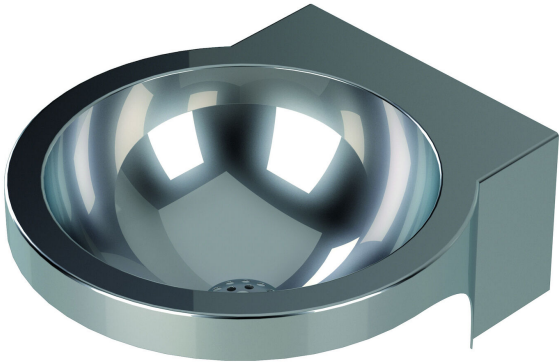

LVI 5934559

Pesuallas V430 on ylivuotosuojalla varustettu ruostumattomasta teräksestä valmistettu pesuallas. Pesuallas on tarkoitettu seinäasennukseen G32-liitännällä. Toimitus sisältää pohjaventtiilin, tulpan ja ylivuotosuojan. Pesuallas soveltuu ympäristöön, joissa edellytetään kestävyyttä ja hygieniaa.

LVI 5934552

Pesuallas V214 on ruostumattomasta teräksestä valmistettu pesuallas. Pesuallas on tarkoitettu seinäasennukseen G32-liitännällä. Toimitus sisältää pohjaventtiilin ja sihdin. Pesuallas soveltuu ympäristöön, joissa edellytetään kestävyyttä ja hygieniaa.

LVI 5934557

Pesuallas V219 on ruostumattomasta teräksestä valmistettu pesuallas. Pesuallas on tarkoitettu edestä seinäasennukseen G32-liitännällä. Toimitus sisältää pohjaventtiilin, sihdin ja kierretangot seinän läpi asennukseen. Pesuallas soveltuu ympäristöön, joissa edellytetään kestävyyttä ja hygieniaa.

LVI 5934560

Pesuallas V480 on ylivuotosuojalla varustettu ruostumattomasta teräksestä valmistettu pesuallas. Pesuallas on tarkoitettu seinäasennukseen G32-liitännällä. Toimitus sisältää pohjaventtiilin,