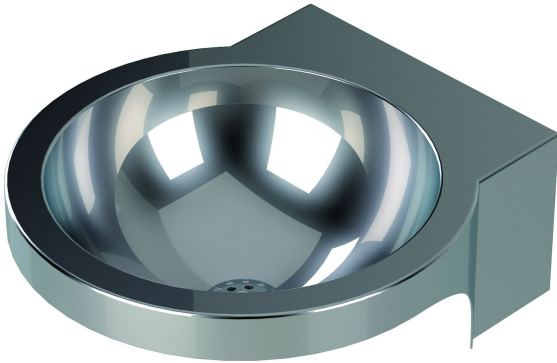

LVI 5934559

Pesuallas V430 on ylivuotosuojalla varustettu ruostumattomasta teräksestä valmistettu pesuallas. Pesuallas on tarkoitettu seinäasennukseen G32-liitännällä. Toimitus sisältää pohjaventtiilin, tulpan ja ylivuotosuojan. Pesuallas soveltuu ympäristöön, joissa edellytetään kestävyyttä ja hygieniaa.

LVI 5934552

Pesuallas V214 on ruostumattomasta teräksestä valmistettu pesuallas. Pesuallas on tarkoitettu seinäasennukseen G32-liitännällä. Toimitus sisältää pohjaventtiilin ja sihdin. Pesuallas soveltuu ympäristöön, joissa edellytetään kestävyyttä ja hygieniaa.

LVI 5934557

Pesuallas V219 on ruostumattomasta teräksestä valmistettu pesuallas. Pesuallas on tarkoitettu edestä seinäasennukseen G32-liitännällä. Toimitus sisältää pohjaventtiilin, sihdin ja kierretangot seinän läpi asennukseen. Pesuallas soveltuu ympäristöön, joissa edellytetään kestävyyttä ja hygieniaa.

LVI 5934560

Pesuallas V480 on ylivuotosuojalla varustettu ruostumattomasta teräksestä valmistettu pesuallas. Pesuallas on tarkoitettu seinäasennukseen G32-liitännällä. Toimitus sisältää pohjaventtiilin,