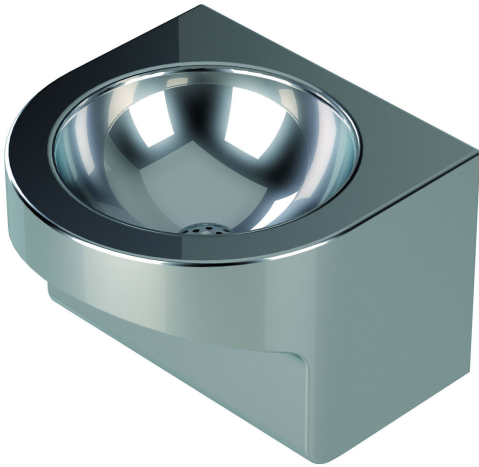

## LVI 5934555

Pesuallas V216 on ruostumattomasta teräksestä valmistettu pesuallas. Pesuallas on tarkoitettu seinäasennukseen G32-liitännällä. Toimitus sisältää pohjaventtiilin, sihdin, vesilukkosarjan Ø40 mm poistoputkella. Pesuallas soveltuu ympäristöön, joissa edellytetään kestävyyttä ja hygieniaa.

### Tekniset tiedot

<b>LVI Numero</b>	5934555
<b>Koko</b>	475x300x480
<b>Materiaali</b>	Ruostumaton teräs EN 1.4301
<b>Pinta</b>	Harjattu
<b>Toiminto</b>	Seinä-asennukseen
<b>Tuotteen väri</b>	Ruostumaton
<b>Ulostulon mitat</b>	G32xØ40 mm